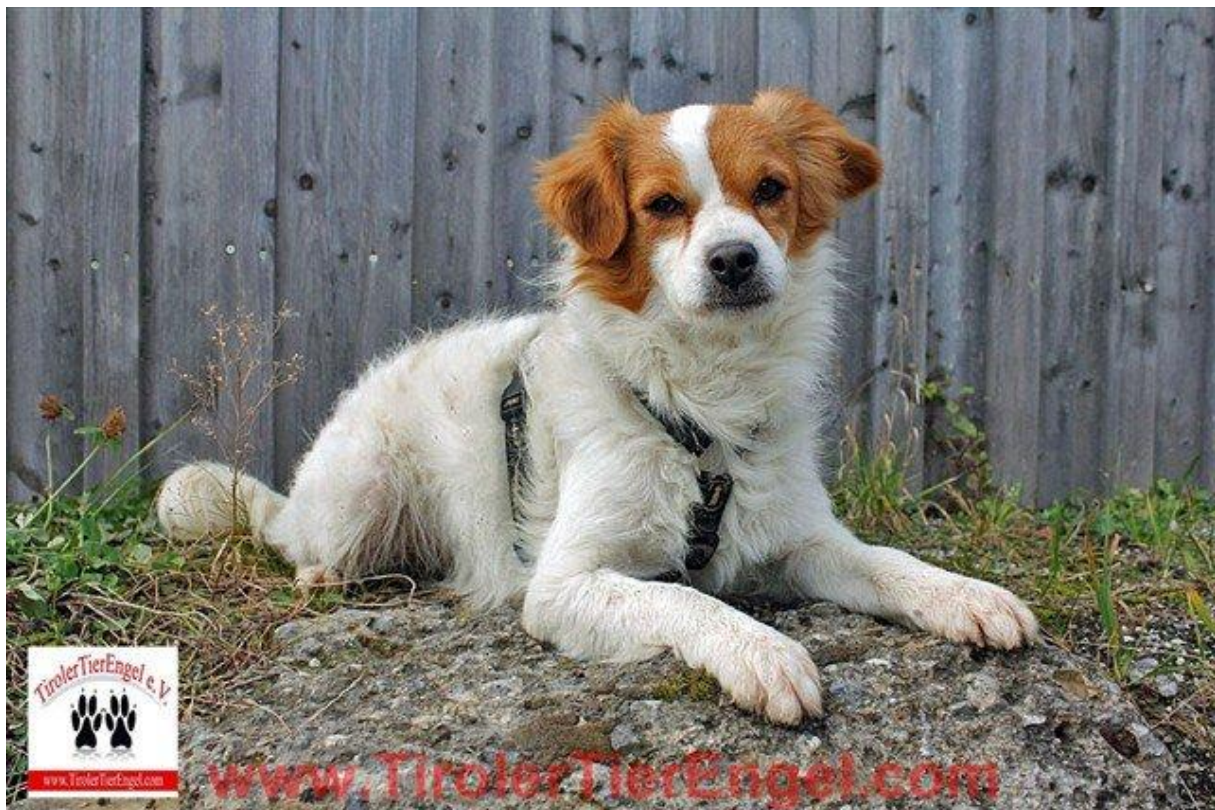

Geschlecht: Hündin

Geboren: ca. 3 Jahre

Impfungen: ja

Kastriert: Nein

Schulterhöhe: ca. 35 cm

Gewicht: ca. 6,7 kg

Ursprungsland: Spanien / Sevilla

Aufenthaltort: TIROL

SUMER aus Sevilla verm.

27.1.2013

Rasse: Mischling

Geschlecht: Rüde

Geboren: ca. 2 Jahre

Impfungen: ja

Kastriert: ja

Schulterhöhe: ca. 35 cm

Gewicht: ca. 7--8 kg

Ursprungsland: Spanien / Sevilla

Aufenthaltort: Rosenheim / DE

ZORRA Sevilla verm 21.1.2013

Rasse: Mischling

Geschlecht: Hündin

Geboren: 1.10.2009

Impfungen: ja